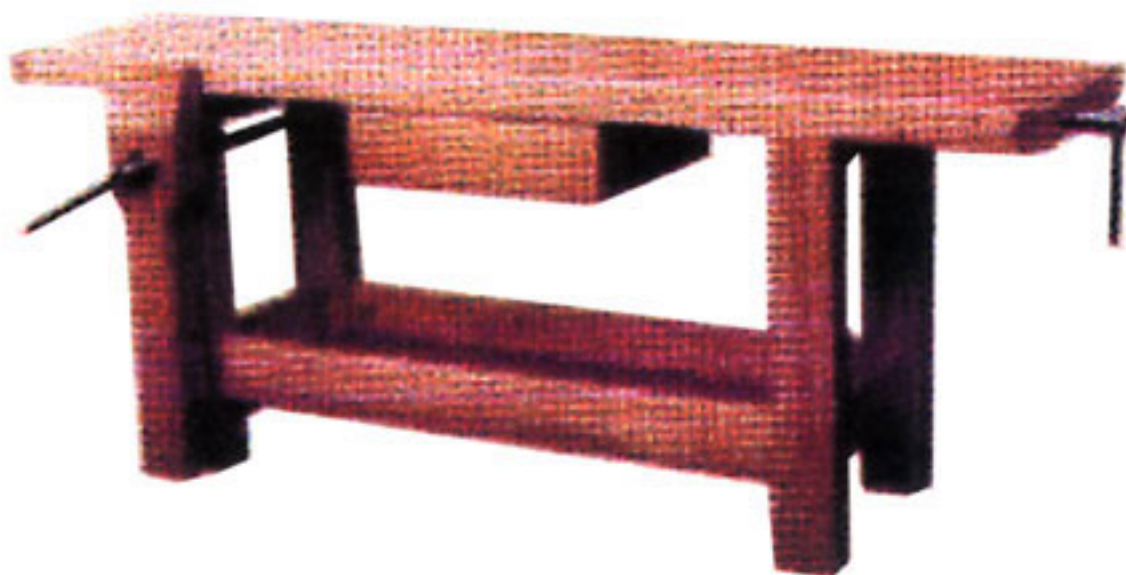

BRESCIANISRL.it

materiali e attrezzature per il restauro

Bresciani Srl via Breda 142 - 20126 Milano - Tel 02 27002121 - Fax 02 2576184 - E-mail info@brescianisrl.it - Sito internet www.brescianisrl.it

Catalogo prodotti

Legno > Lavorazione

BANCO DA FALEGNAME PROFESSIONALE cm 150x50x82 H

BANCO DA FALEGNAME PROFESSIONALE cm 150x50x82 H